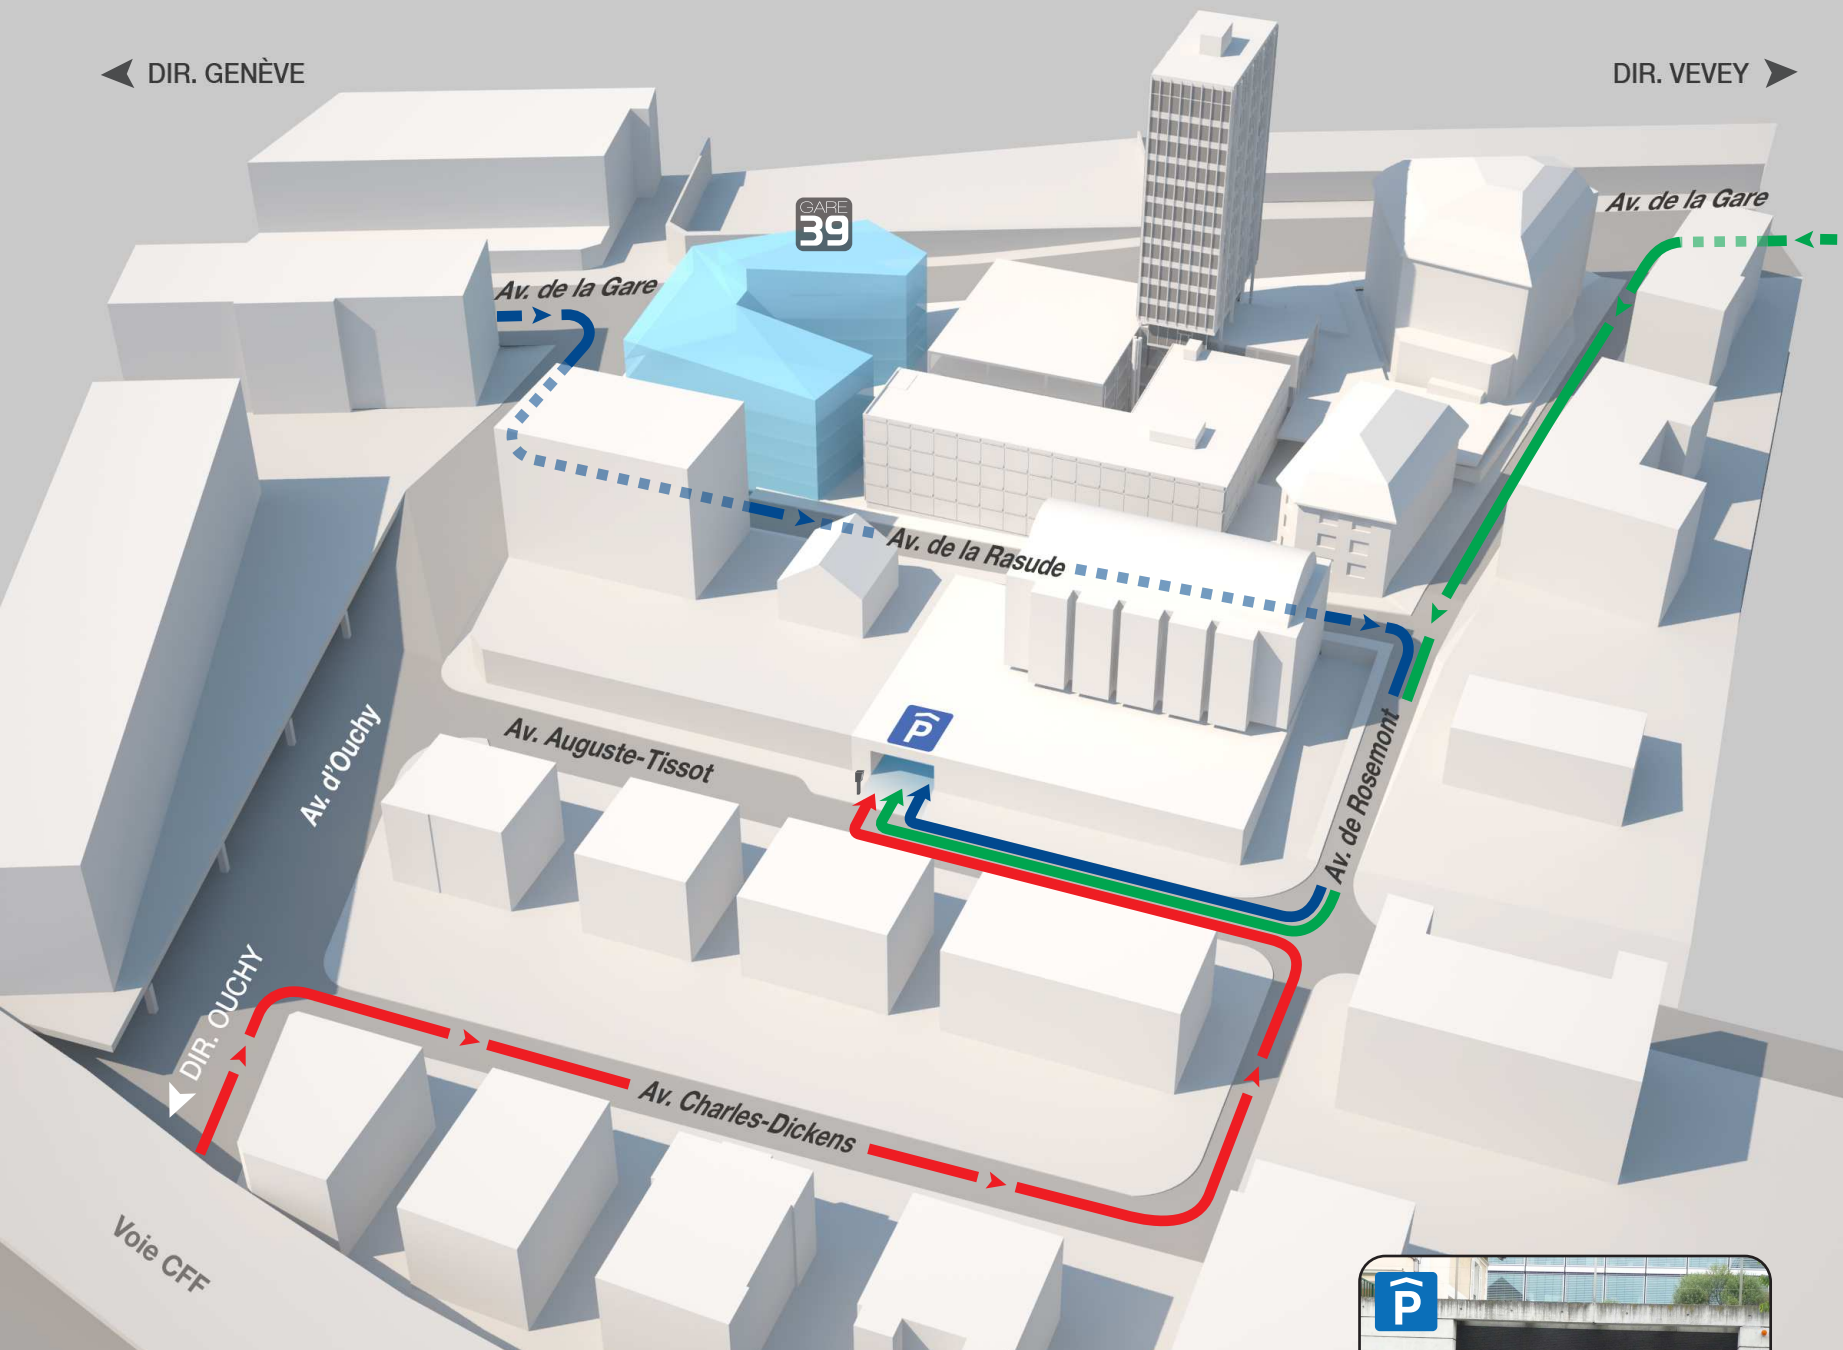

◀ DIR. GENÈVE

DIR. VEVEY ▶

[ADRESSES]

Business Office Lausanne | Av. de la Gare 39 | 1003 Lausanne

Accès parking Business Office, Gare 39 | Av. Auguste-Tissot (en face du numéro 4) | 1006 Lausanne

Coordonnées GPS: 46.515974, 6.634082